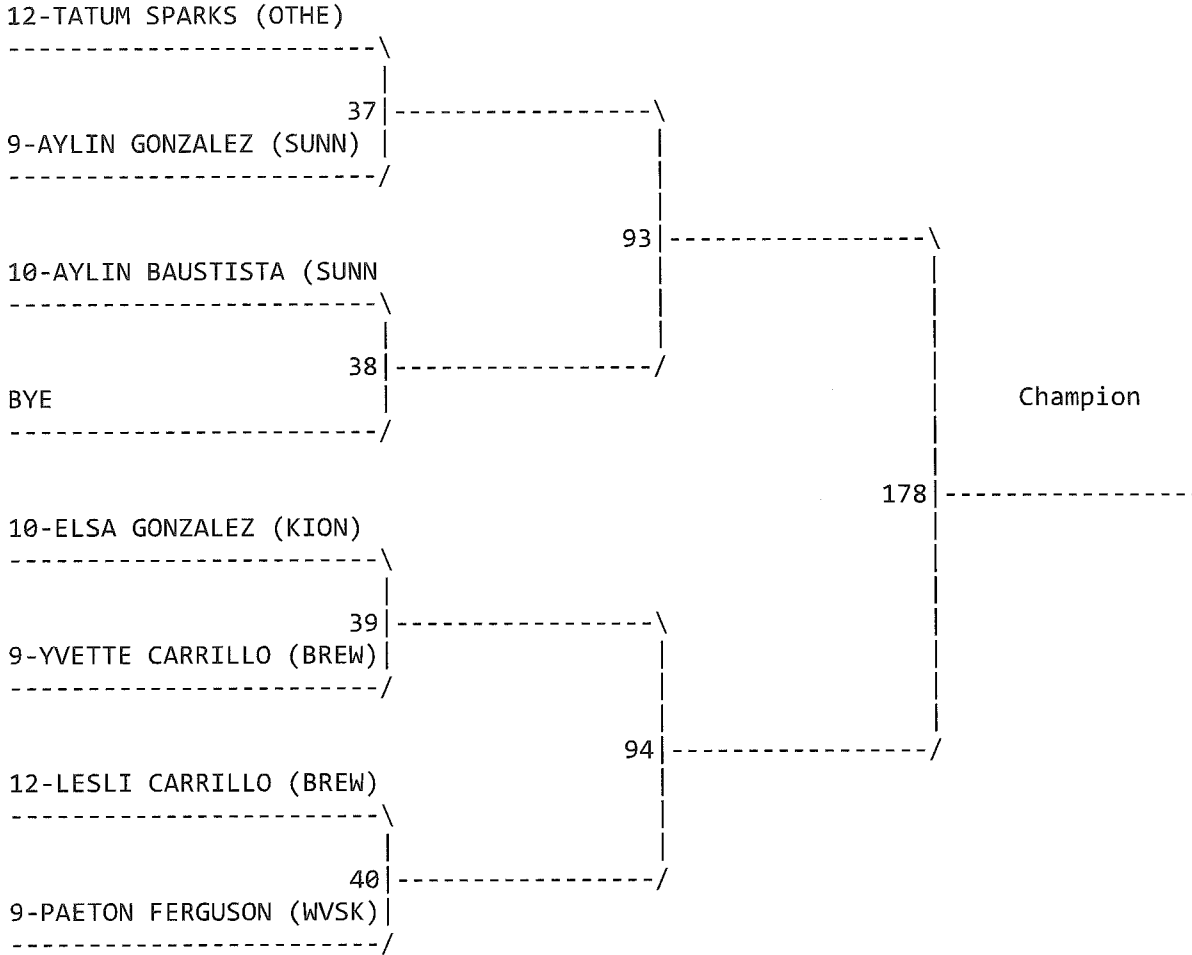

Weight class : 135

Region 4 Girls

Weight class : 140

Region 4 Girls

Weight class : 145

Region 4 Girls

Weight class : 155

Region 4 Girls

Weight class : 170

Region 4 Girls

Weight class : 190

Region 4 Girls

Weight class : 235