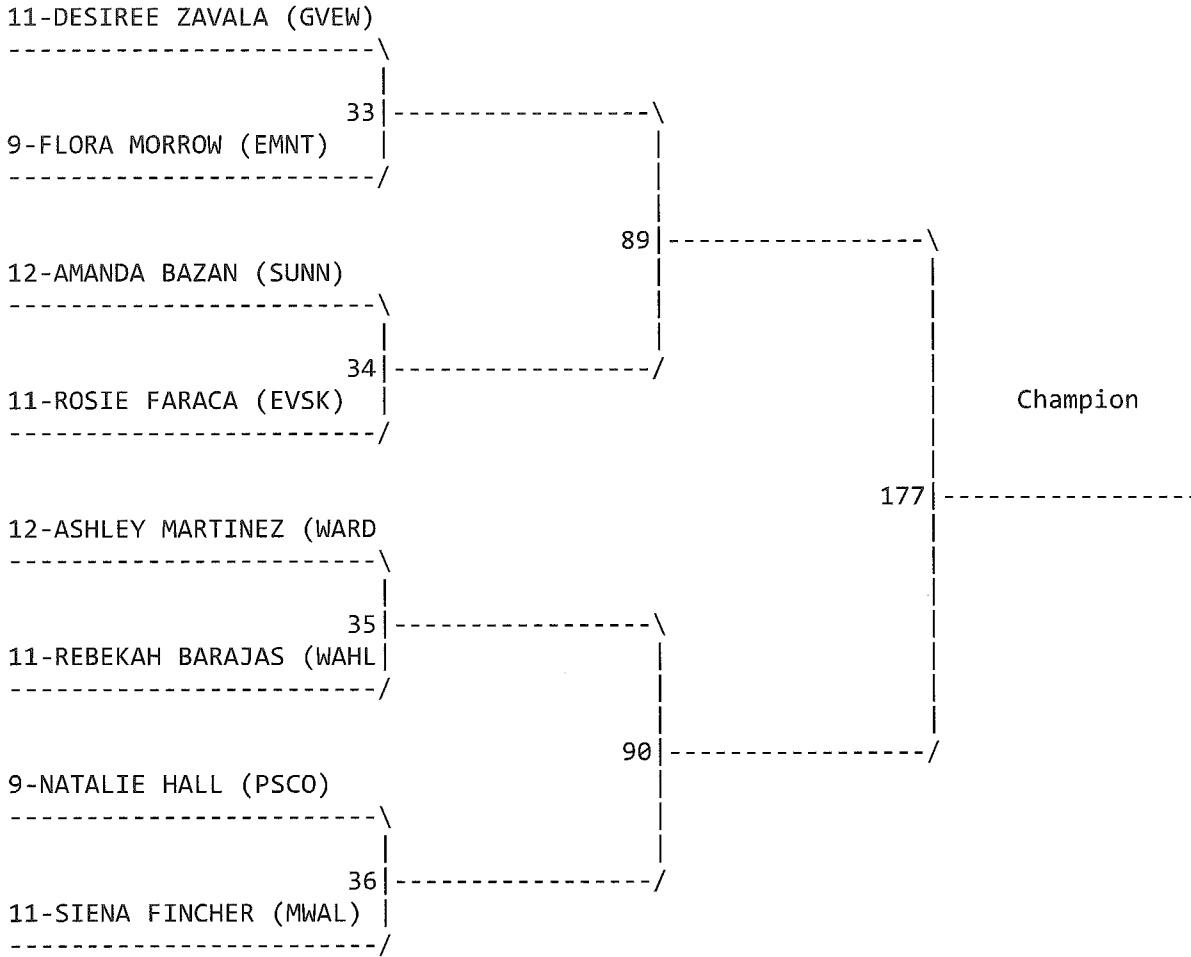

L-113

141

L-114

Region 4 Girls

Weight class : 105

Region 4 Girls

Weight class : 110

Region 4 Girls

Weight class : 115

Region 4 Girls

Weight class : 120

Region 4 Girls

Weight class : 125

Region 4 Girls

Weight class : 130

Region 4 Girls

Weight class : 135

Region 4 Girls

Weight class : 140

Region 4 Girls

Weight class : 145

Region 4 Girls

Weight class : 155

Region 4 Girls