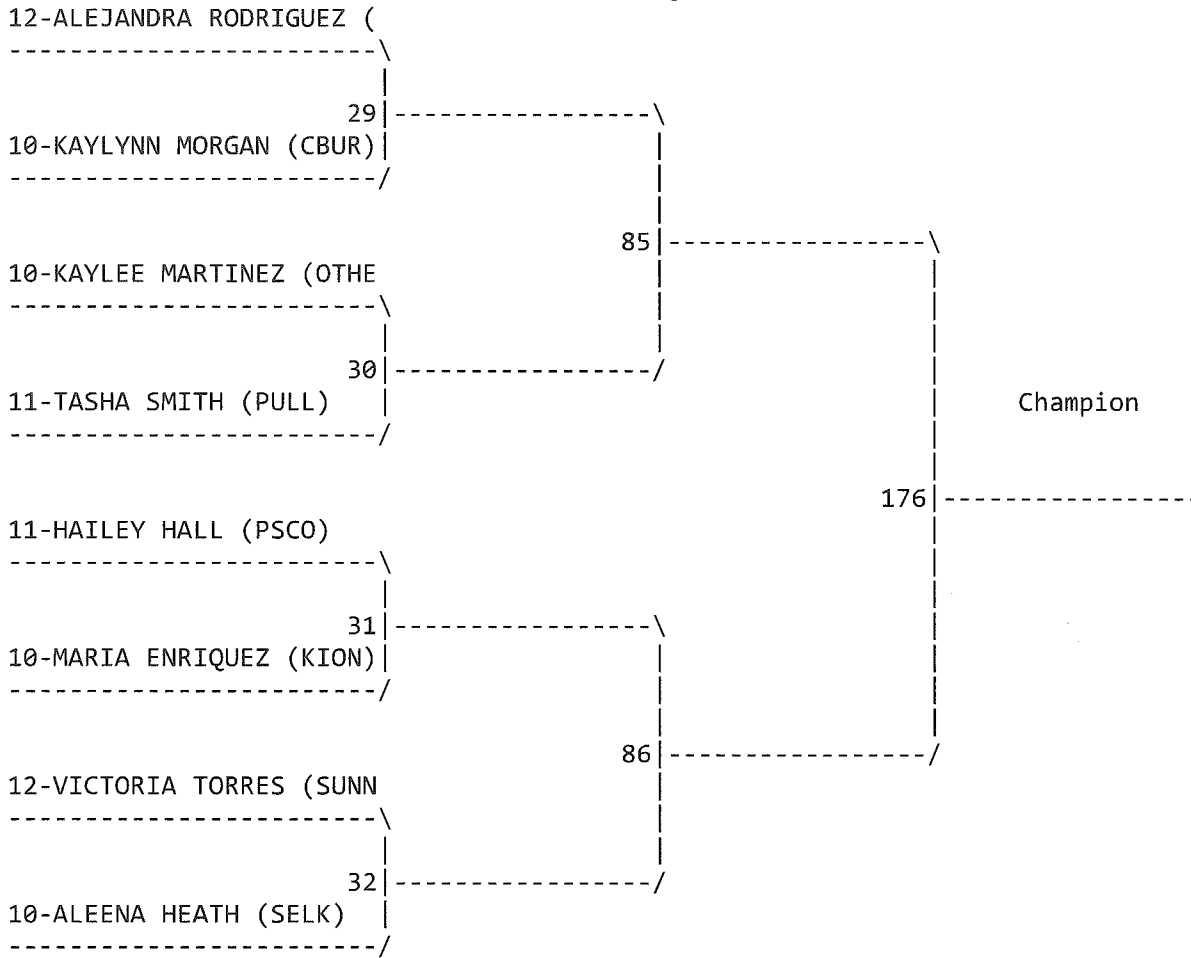

L-113

141

L-114

Region 4 Girls

Weight class : 105

Region 4 Girls

Weight class : 110

Region 4 Girls

Weight class : 115

Region 4 Girls

Weight class : 120

Region 4 Girls

Weight class : 125

Region 4 Girls

Weight class : 130

Region 4 Girls

Weight class : 135

Region 4 Girls

Weight class : 140

Region 4 Girls

Weight class : 145

Region 4 Girls

Weight class : 155

Region 4 Girls