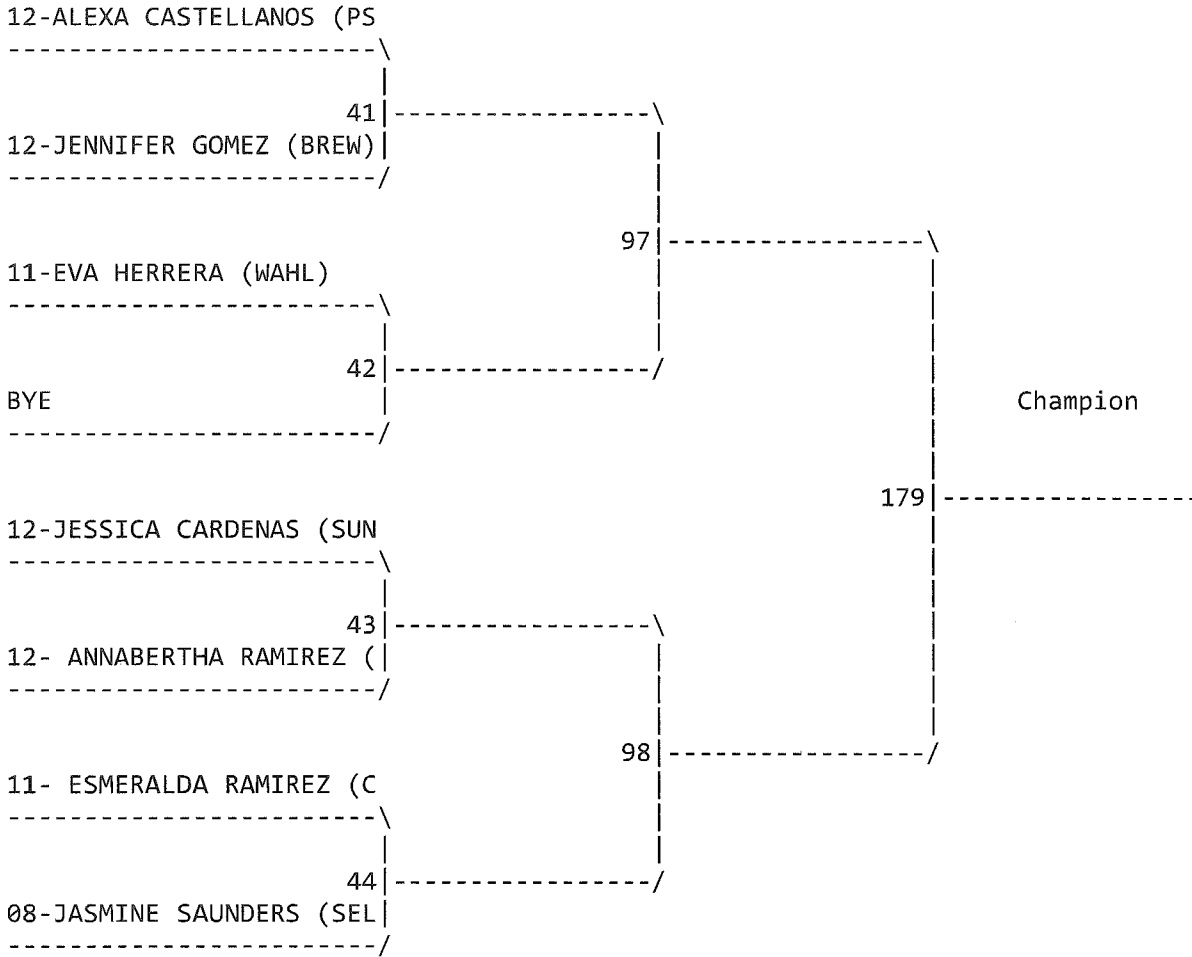

Weight class : 135

Region 4 Girls

Weight class : 140

Region 4 Girls

Weight class : 145

Region 4 Girls

Weight class : 155

Region 4 Girls

Weight class : 170

Region 4 Girls

Weight class : 190

Region 4 Girls

Weight class : 235