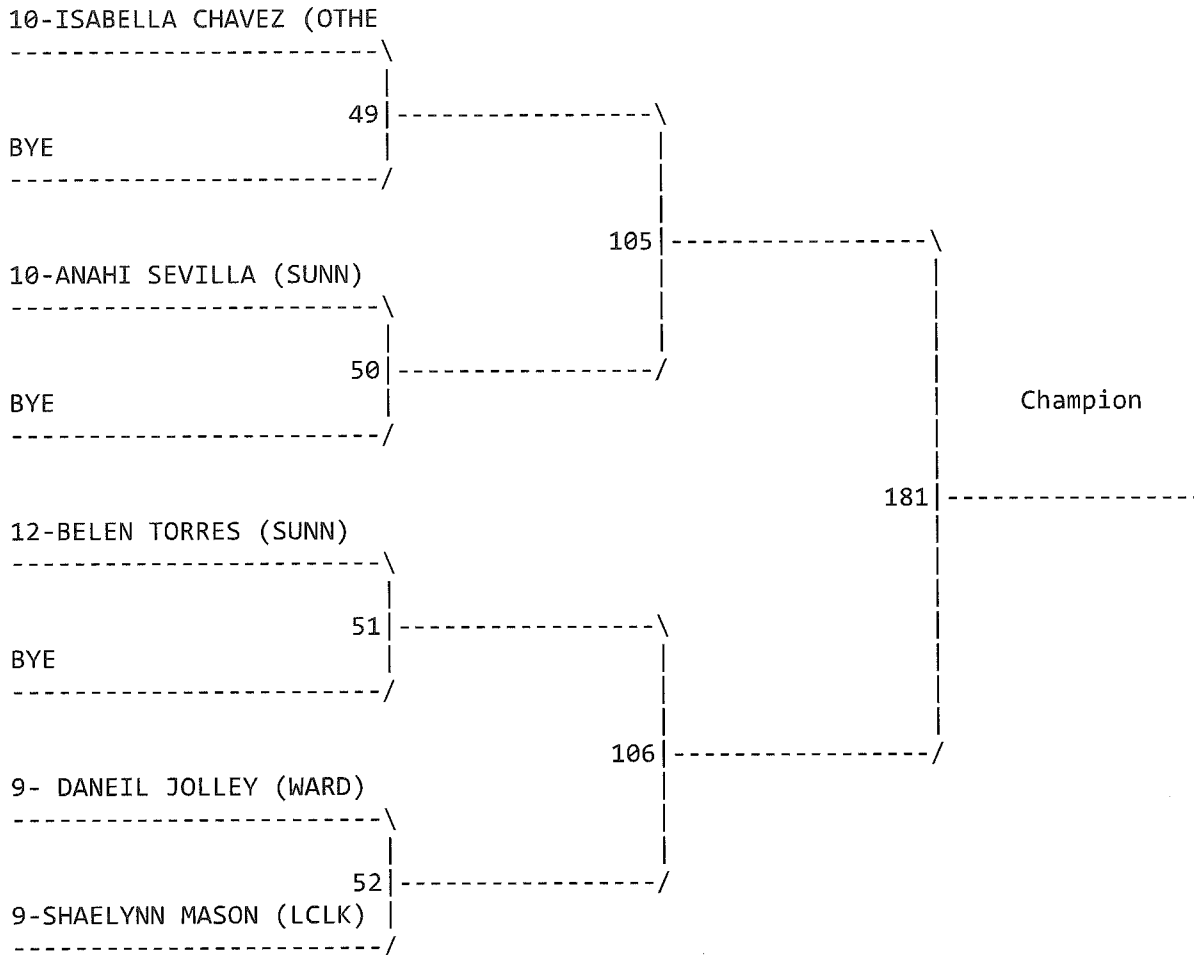

Region 4 Girls

Weight class : 100

12-BRITTNEY COOK (KION)

12-LEVI GUERRA (WARD)

12-ELIZABETH GALVEZ (TOP

11- ESMERALDA ROMAN (GRA

57

169

L-113

141

L-114

Region 4 Girls

Weight class : 105

Region 4 Girls

Weight class : 110

Region 4 Girls

Weight class : 135

Region 4 Girls

Weight class : 140

Region 4 Girls

Weight class : 145

Region 4 Girls

Weight class : 155

Region 4 Girls

Weight class : 170

Region 4 Girls

Weight class : 190

Region 4 Girls

Weight class : 235