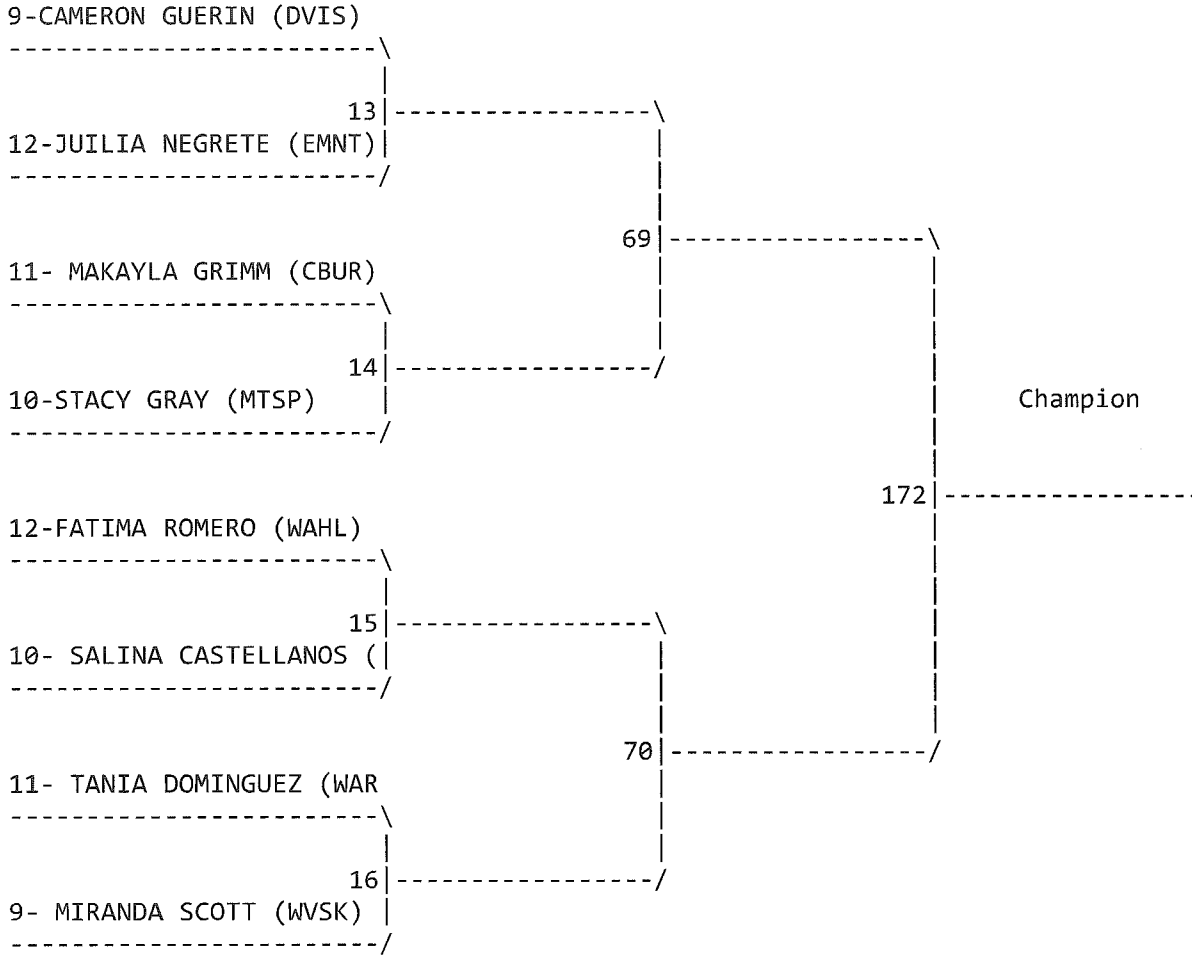

Region 4 Girls

Weight class : 100

12-BRITTNEY COOK (KION)

12-LEVI GUERRA (WARD)

12-ELIZABETH GALVEZ (TOP

11- ESMERALDA ROMAN (GRA

57

169

L-113

141

L-114

Region 4 Girls

Weight class : 105

Region 4 Girls

Weight class : 110

Region 4 Girls

Weight class : 115

Region 4 Girls

Weight class : 120

Region 4 Girls

Weight class : 125

Region 4 Girls

Weight class : 130

Region 4 Girls