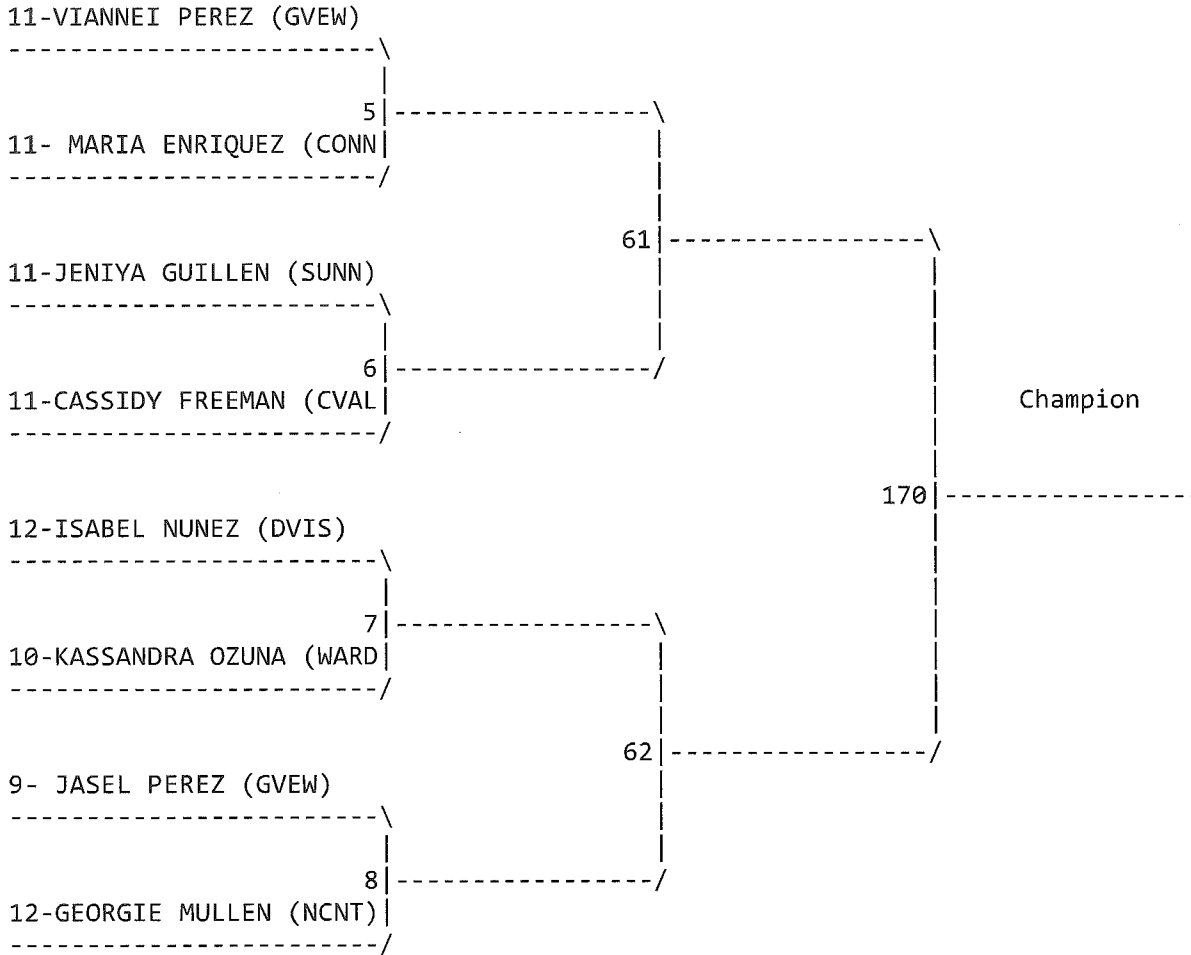

Region 4 Girls

Weight class : 100

12-BRITTNEY COOK (KION)

12-LEVI GUERRA (WARD)

12-ELIZABETH GALVEZ (TOP

11- ESMERALDA ROMAN (GRA

57

169

Champion

L-58

L-57

113

155

Third

114

Fifth

L-113

141

L-114

Region 4 Girls

Weight class : 105

Region 4 Girls

Weight class : 110

Region 4 Girls

Weight class : 170

Region 4 Girls

Weight class : 190

Region 4 Girls

Weight class : 235