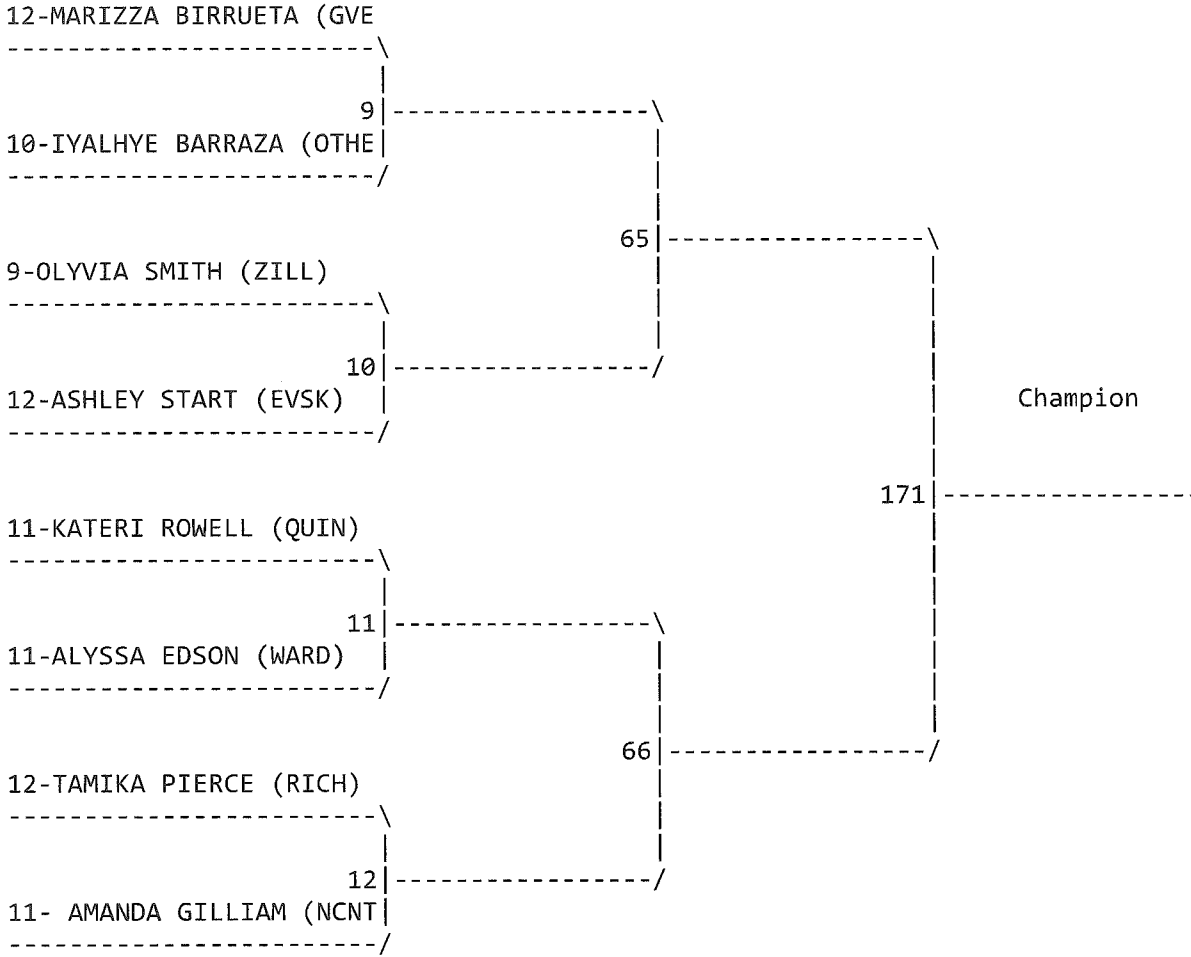

Region 4 Girls

Weight class : 100

12-BRITTNEY COOK (KION)

12-LEVI GUERRA (WARD)

12-ELIZABETH GALVEZ (TOP

11- ESMERALDA ROMAN (GRA

57

169

L-113

141

L-114

Region 4 Girls

Weight class : 105

Region 4 Girls

Weight class : 110

Region 4 Girls

Weight class : 115

Region 4 Girls

Weight class : 120

Region 4 Girls

Weight class : 125

Region 4 Girls

Weight class : 130

Region 4 Girls

Weight class : 170

Region 4 Girls

Weight class : 190

Region 4 Girls

Weight class : 235