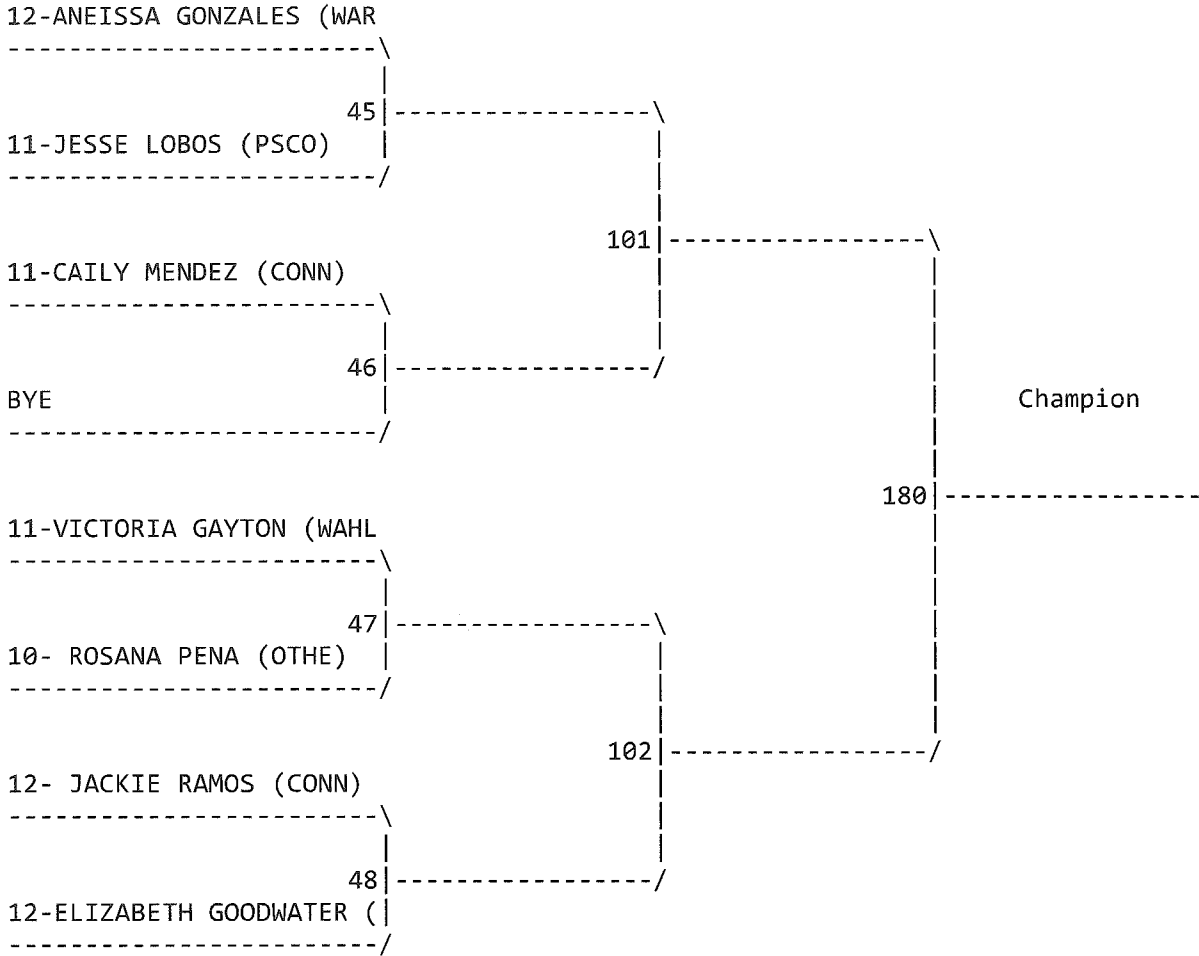

L-113

141

L-114

Region 4 Girls

Weight class : 105

Region 4 Girls

Weight class : 110

Region 4 Girls

Weight class : 115

Region 4 Girls

Weight class : 120

Region 4 Girls

Weight class : 125

Region 4 Girls

Weight class : 130

Region 4 Girls

Weight class : 135

Region 4 Girls

Weight class : 140

Region 4 Girls

Weight class : 145

Region 4 Girls

Weight class : 155

Region 4 Girls

Weight class : 170

Region 4 Girls

Weight class : 190

Region 4 Girls

Weight class : 235