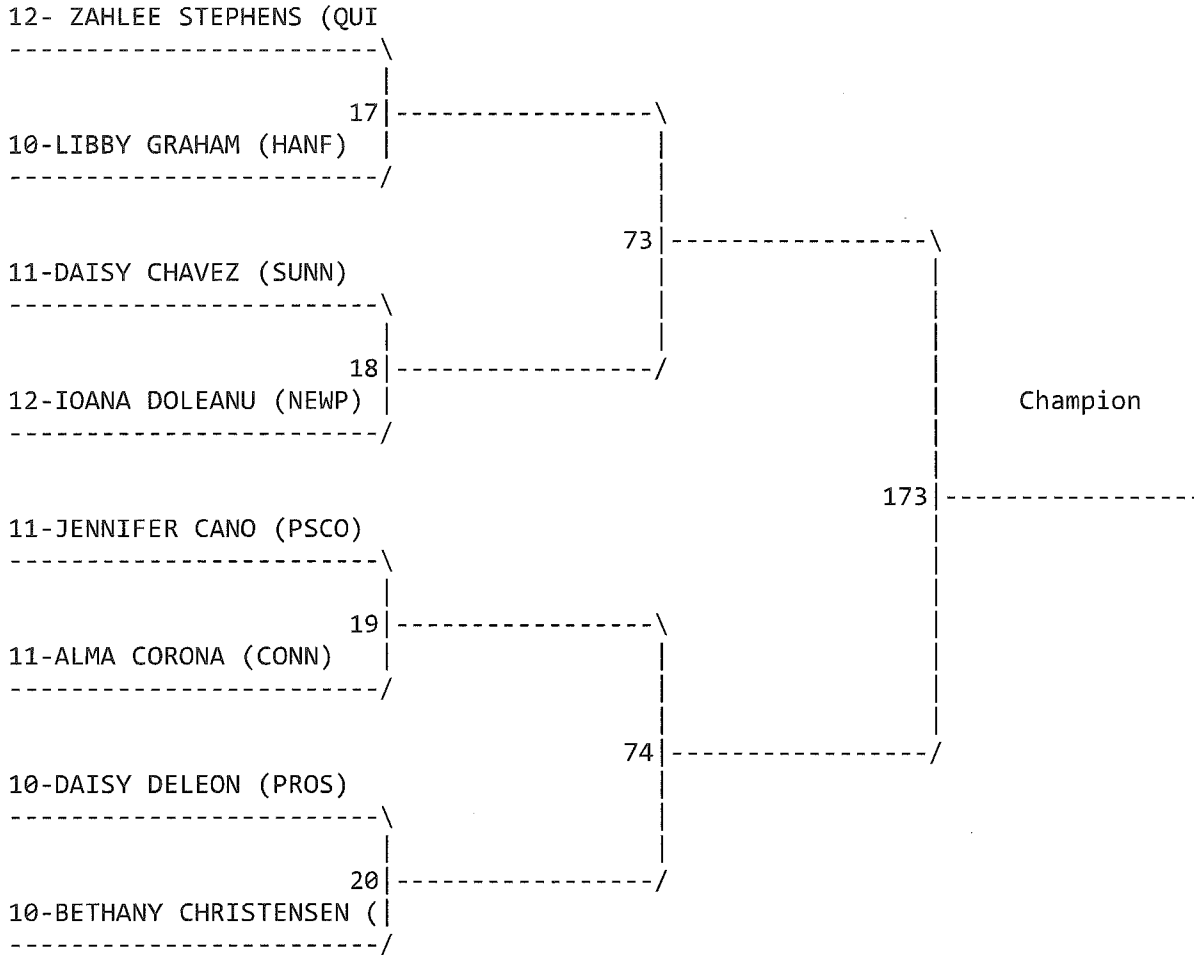

Region 4 Girls

Weight class : 100

12-BRITTNEY COOK (KION)

12-LEVI GUERRA (WARD)

12-ELIZABETH GALVEZ (TOP

11- ESMERALDA ROMAN (GRA

57

169

L-113

141

L-114

Region 4 Girls

Weight class : 105

Region 4 Girls

Weight class : 110

Region 4 Girls

Weight class : 115

Region 4 Girls

Weight class : 120

Region 4 Girls

Weight class : 125

Region 4 Girls

Weight class : 130

Region 4 Girls

Weight class : 170

Region 4 Girls

Weight class : 190

Region 4 Girls

Weight class : 235