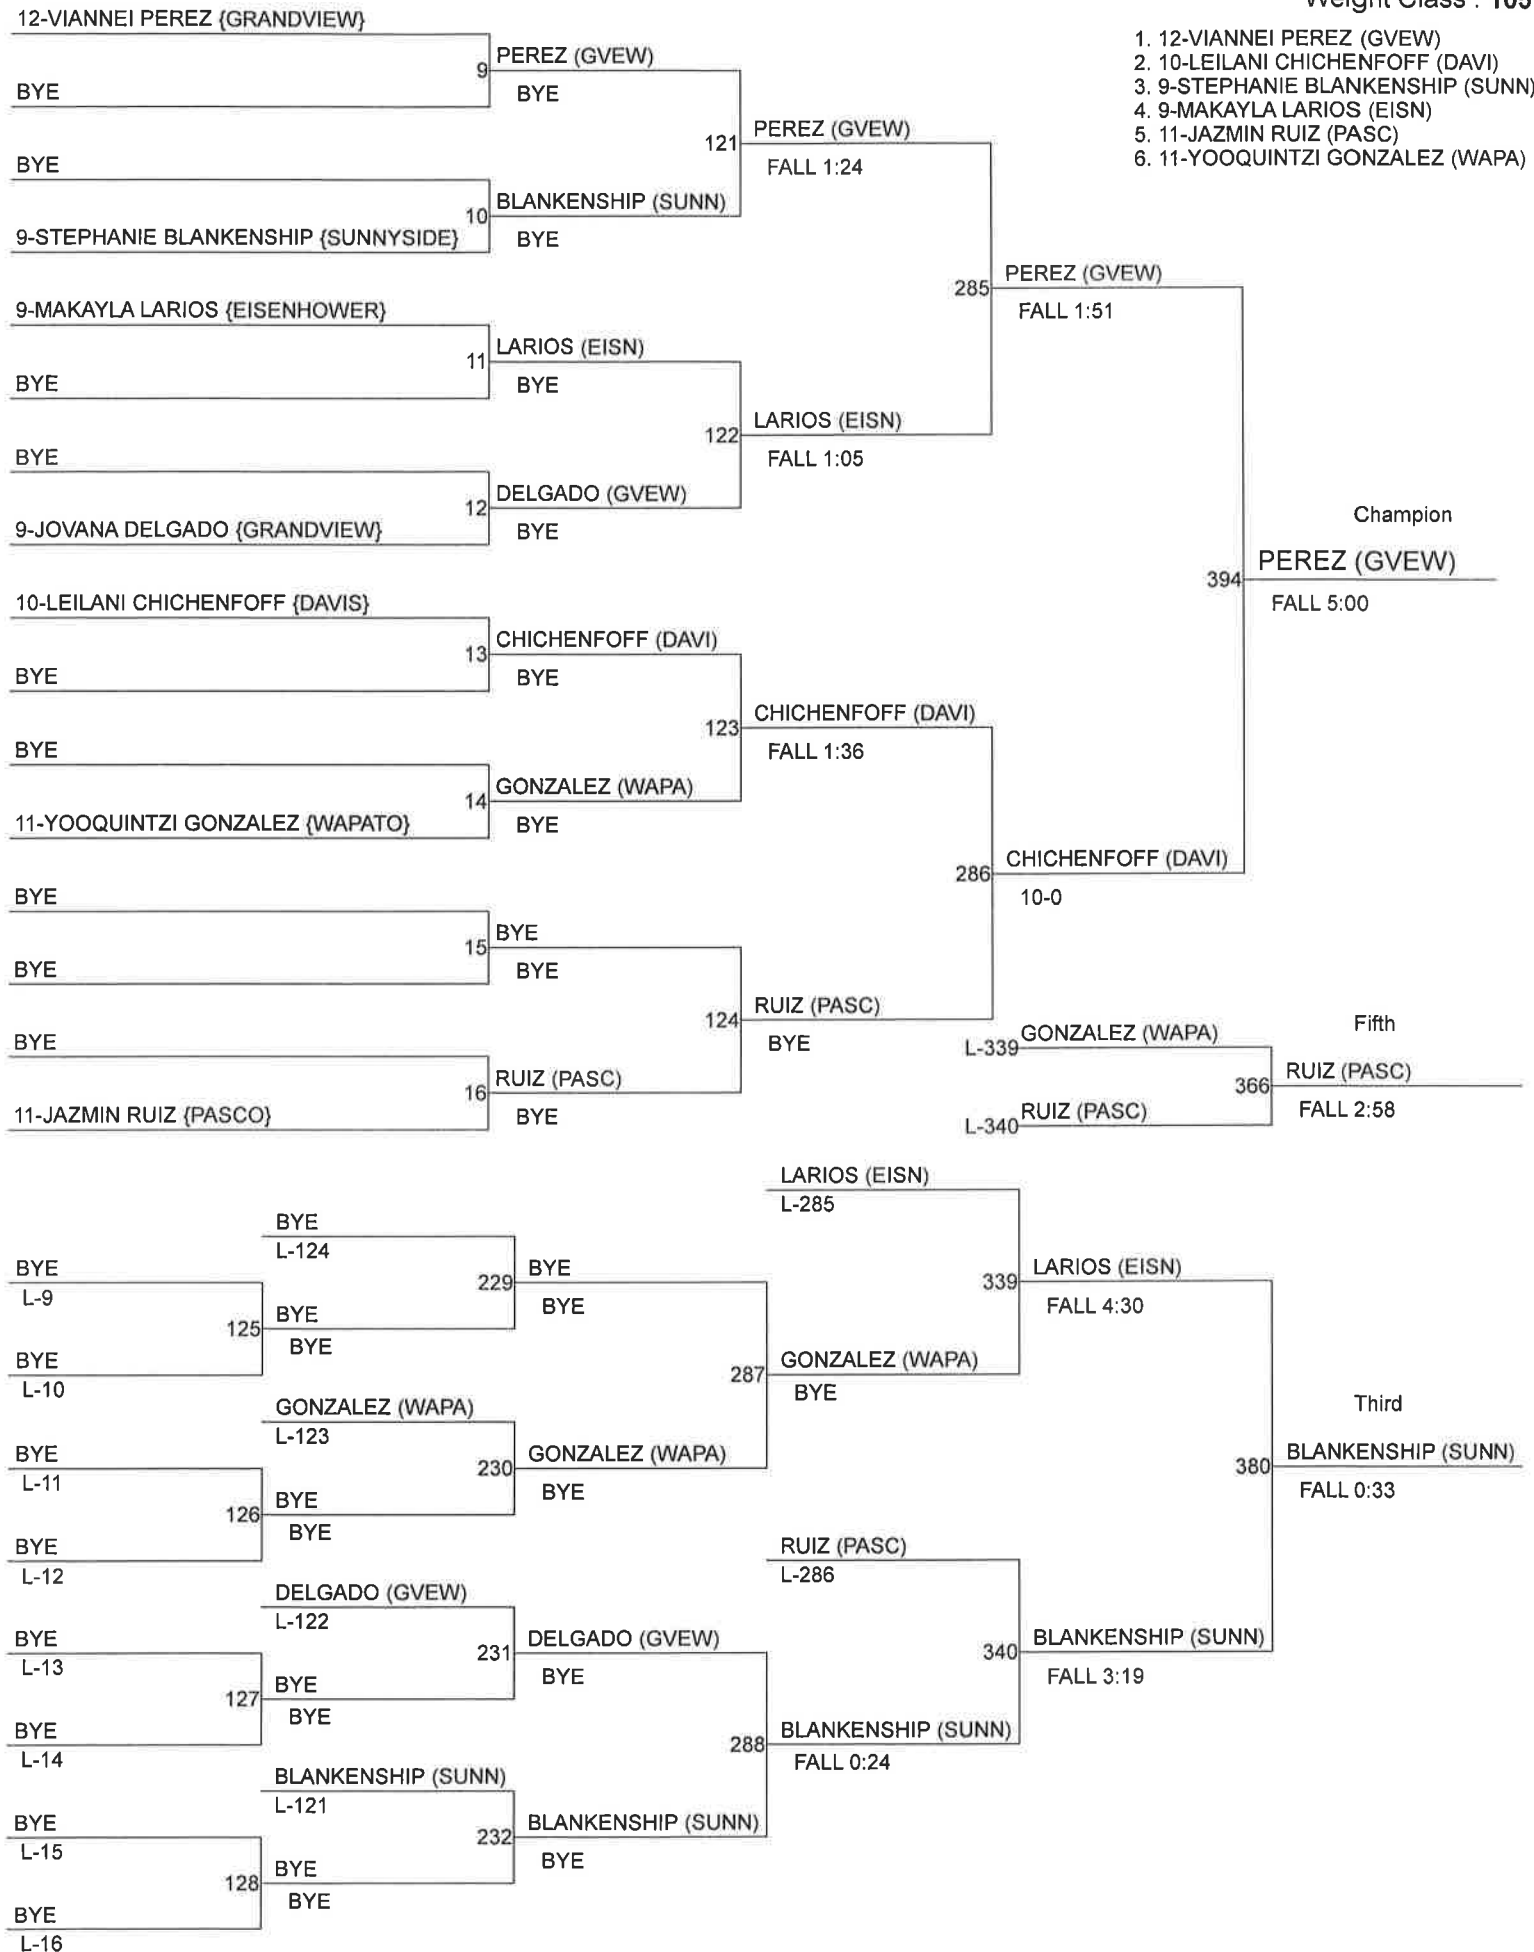

GIRLS SUB-REGIONAL SOUTH

Weight Class : 100

1. 12-ESMERALDA ROMAN (GRAN)
2. 10-MARIA REYES (GVEW)
3. 11-DOMINIQUE GARCIA (TOPP)
4. 11-BRITTNEE ALANIZ (SUNN)
5. 10-MAKAYLA LEANNE RIGGS (GRAN)
6. 10-CHAHALA DELAROSA (GVEW)

GIRLS SUB-REGIONAL SOUTH

Weight Class : 105

1. 12-VIANNEI PEREZ (GVEW)
2. 10-LEILANI CHICHENOFF (DAVI)
3. 9-STEPHANIE BLANKENSHIP (SUNN)
4. 9-MAKAYLA LARIOS (EISN)
5. 11-JAZMIN RUIZ (PASC)
6. 11-YOOQUINTZI GONZALEZ (WAPA)