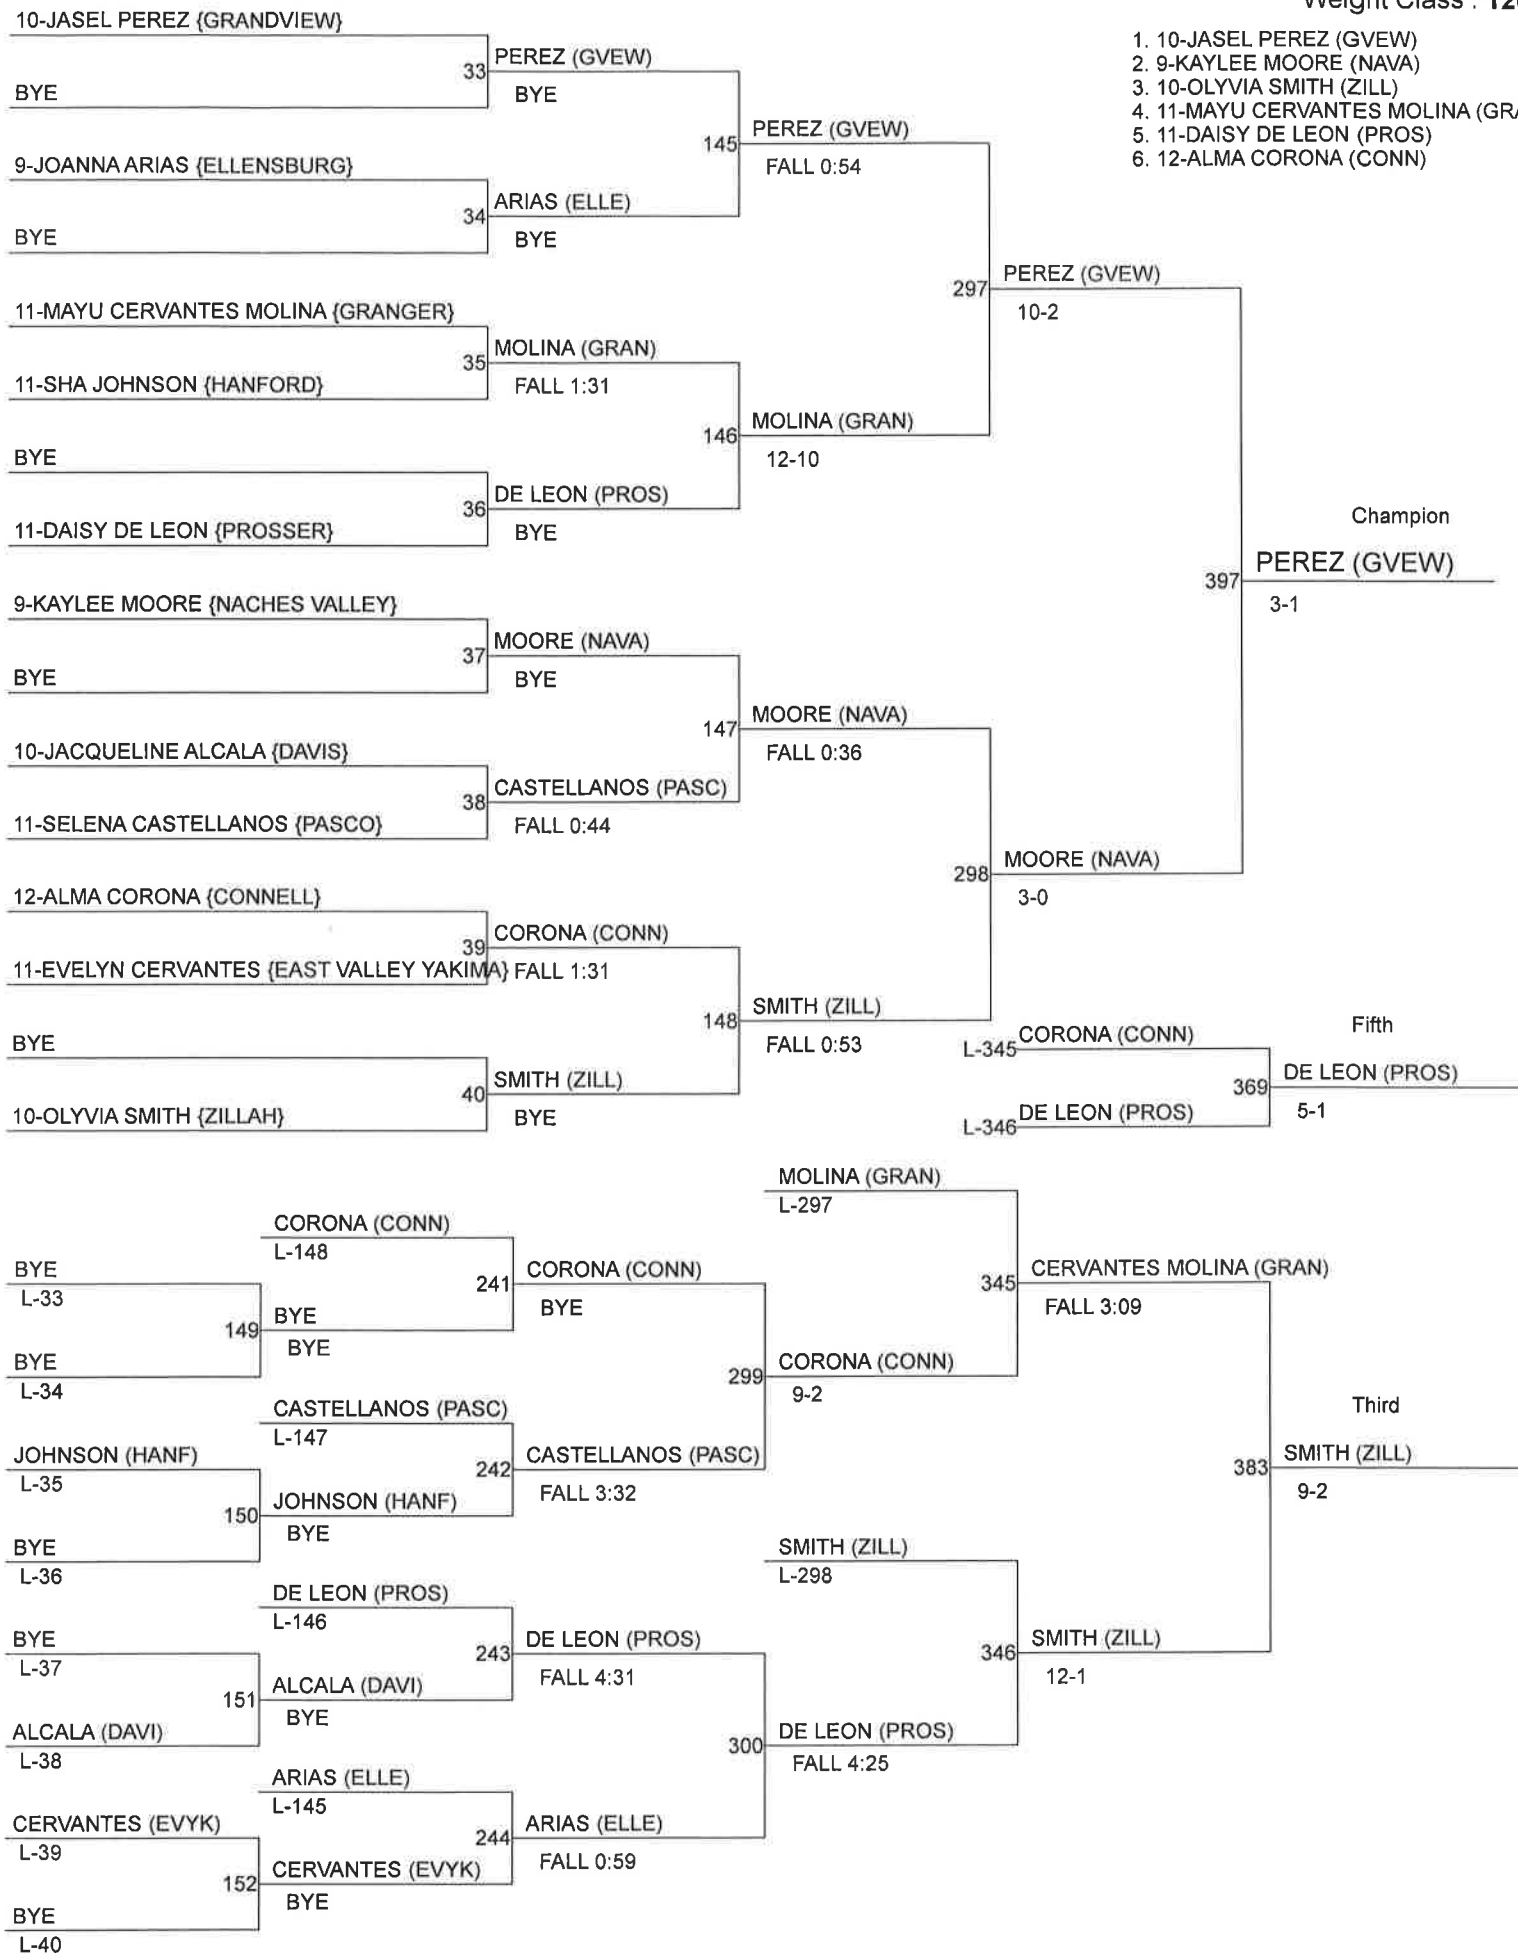

GIRLS SUB-REGIONAL SOUTH

Weight Class : 120

1. 10-JASEL PEREZ (GVEW)
2. 9-KAYLEE MOORE (NAVA)
3. 10-OLYVIA SMITH (ZILL)
4. 11-MAYU CERVANTES MOLINA (GRAN)
5. 11-DAISY DE LEON (PROS)
6. 12-ALMA CORONA (CONN)