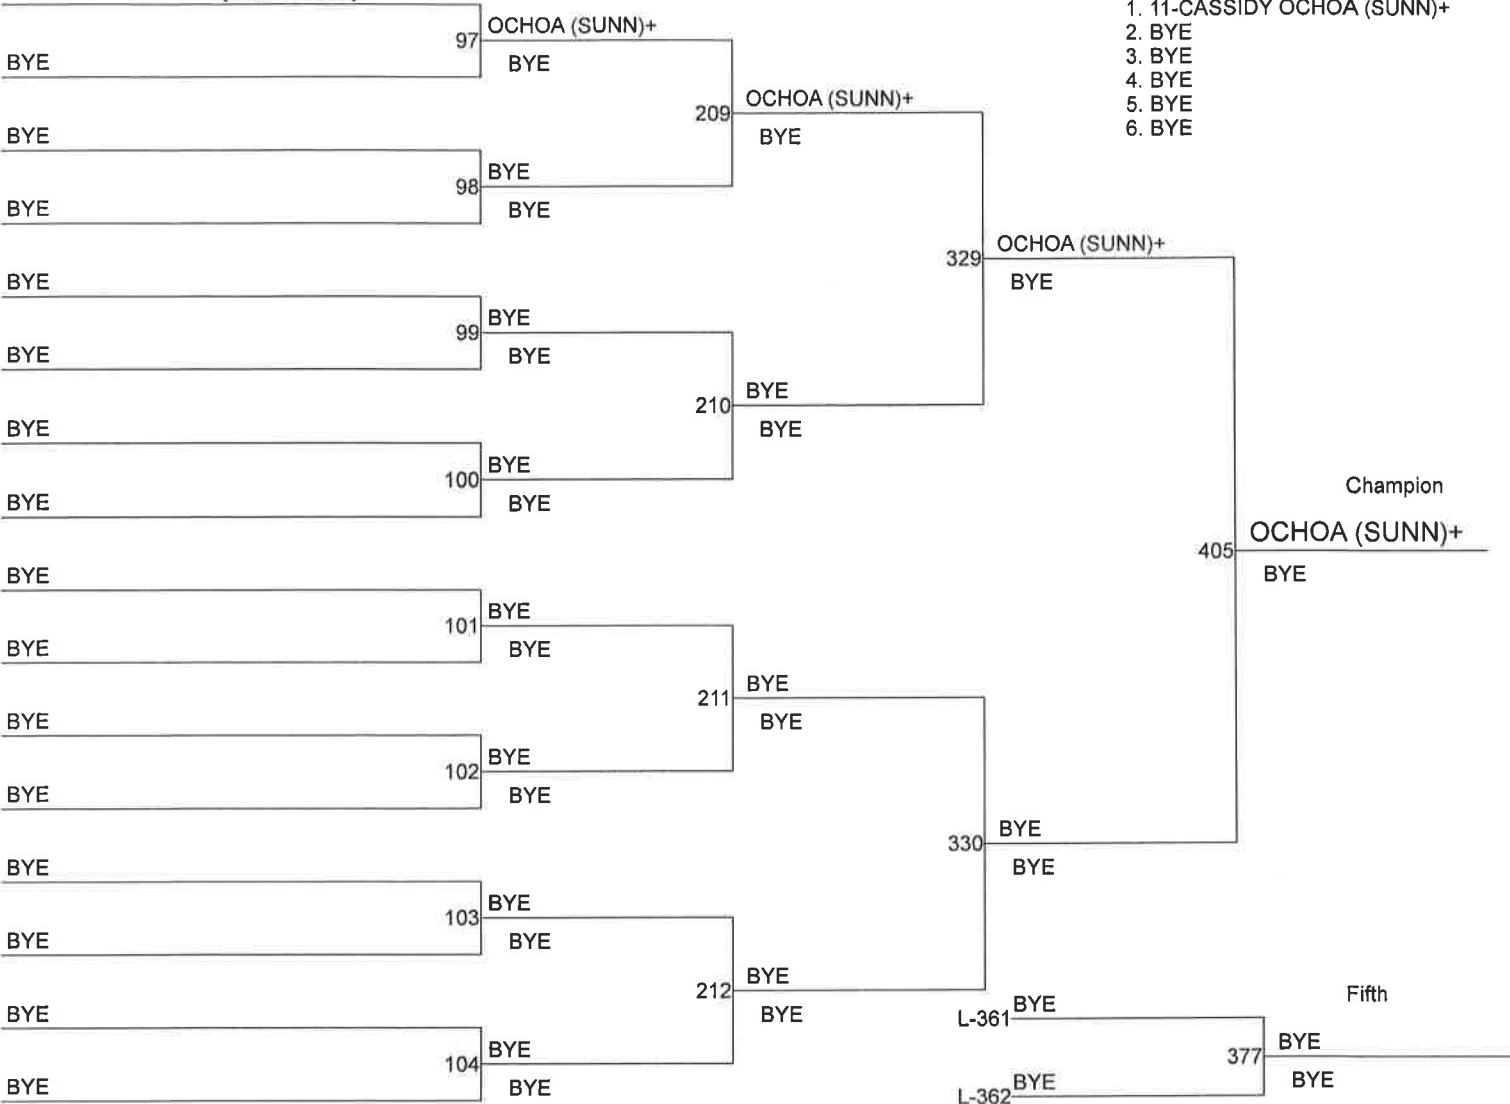

GIRLS SUB-REGIONAL SOUTH

Weight Class : 190

11-CASSIDY OCHOA (SUNNYSIDE)

1. 11-CASSIDY OCHOA (SUNN)+
2. BYE
3. BYE
4. BYE
5. BYE
6. BYE