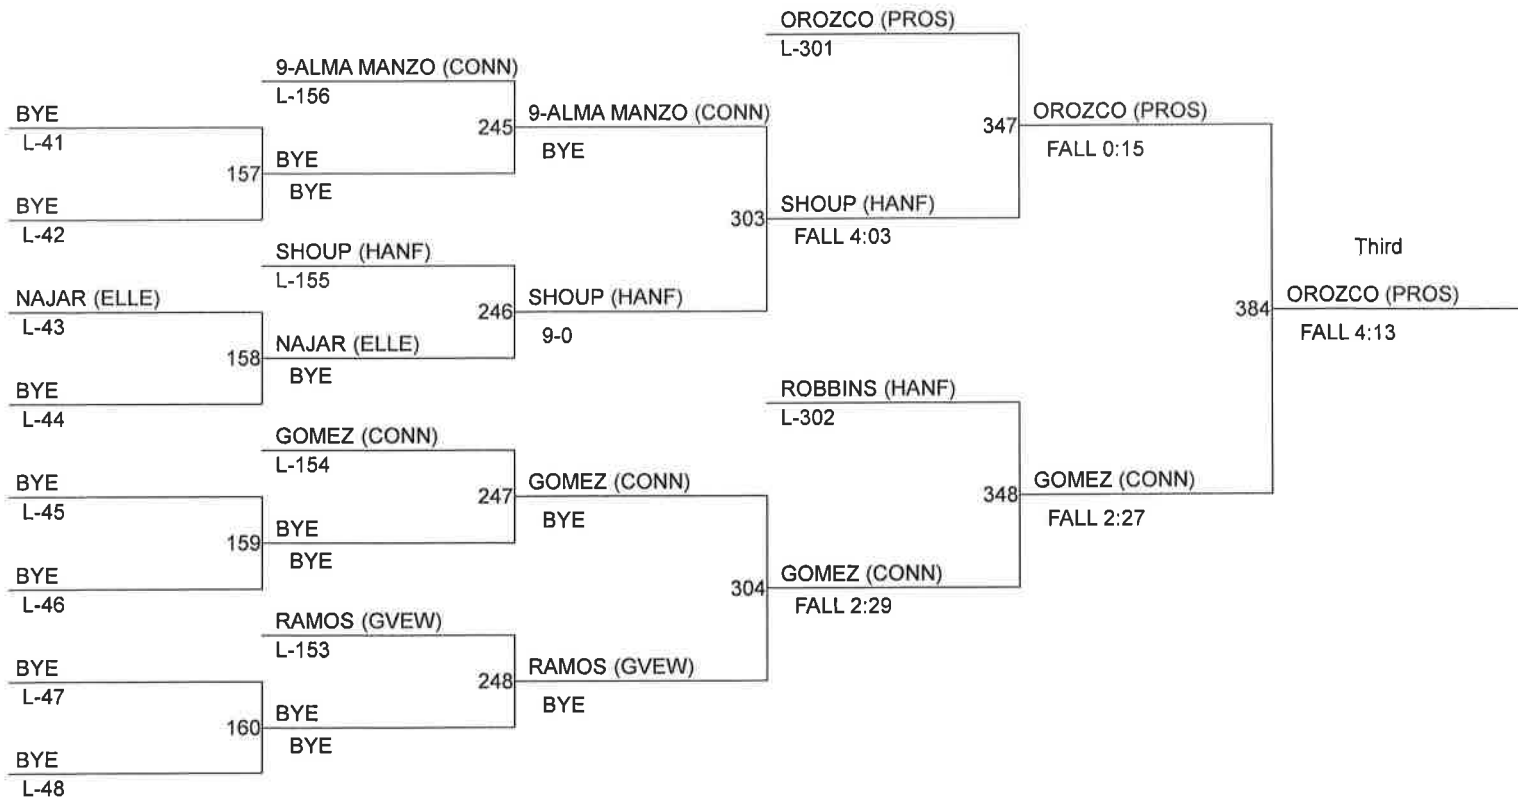

GIRLS SUB-REGIONAL SOUTH

Weight Class : 120

1. 10-JASEL PEREZ (GVEW)
2. 9-KAYLEE MOORE (NAVA)
3. 10-OLYVIA SMITH (ZILL)
4. 11-MAYU CERVANTES MOLINA (GRAN)
5. 11-DAISY DE LEON (PROS)
6. 12-ALMA CORONA (CONN)

GIRLS SUB-REGIONAL SOUTH

Weight Class : 125

1. 12-DAISY CHAVEZ (SUNN)
2. 12-JOSELY RIVERA (SUNN)
3. 11-JANET OROZCO (PROS)
4. 12-BEATRIZ GOMEZ (CONN)
5. 9-TAYLOR ROBBINS (HANF)
6. 9-KAYLEE SHOUP (HANF)

GIRLS SUB-REGIONAL SOUTH