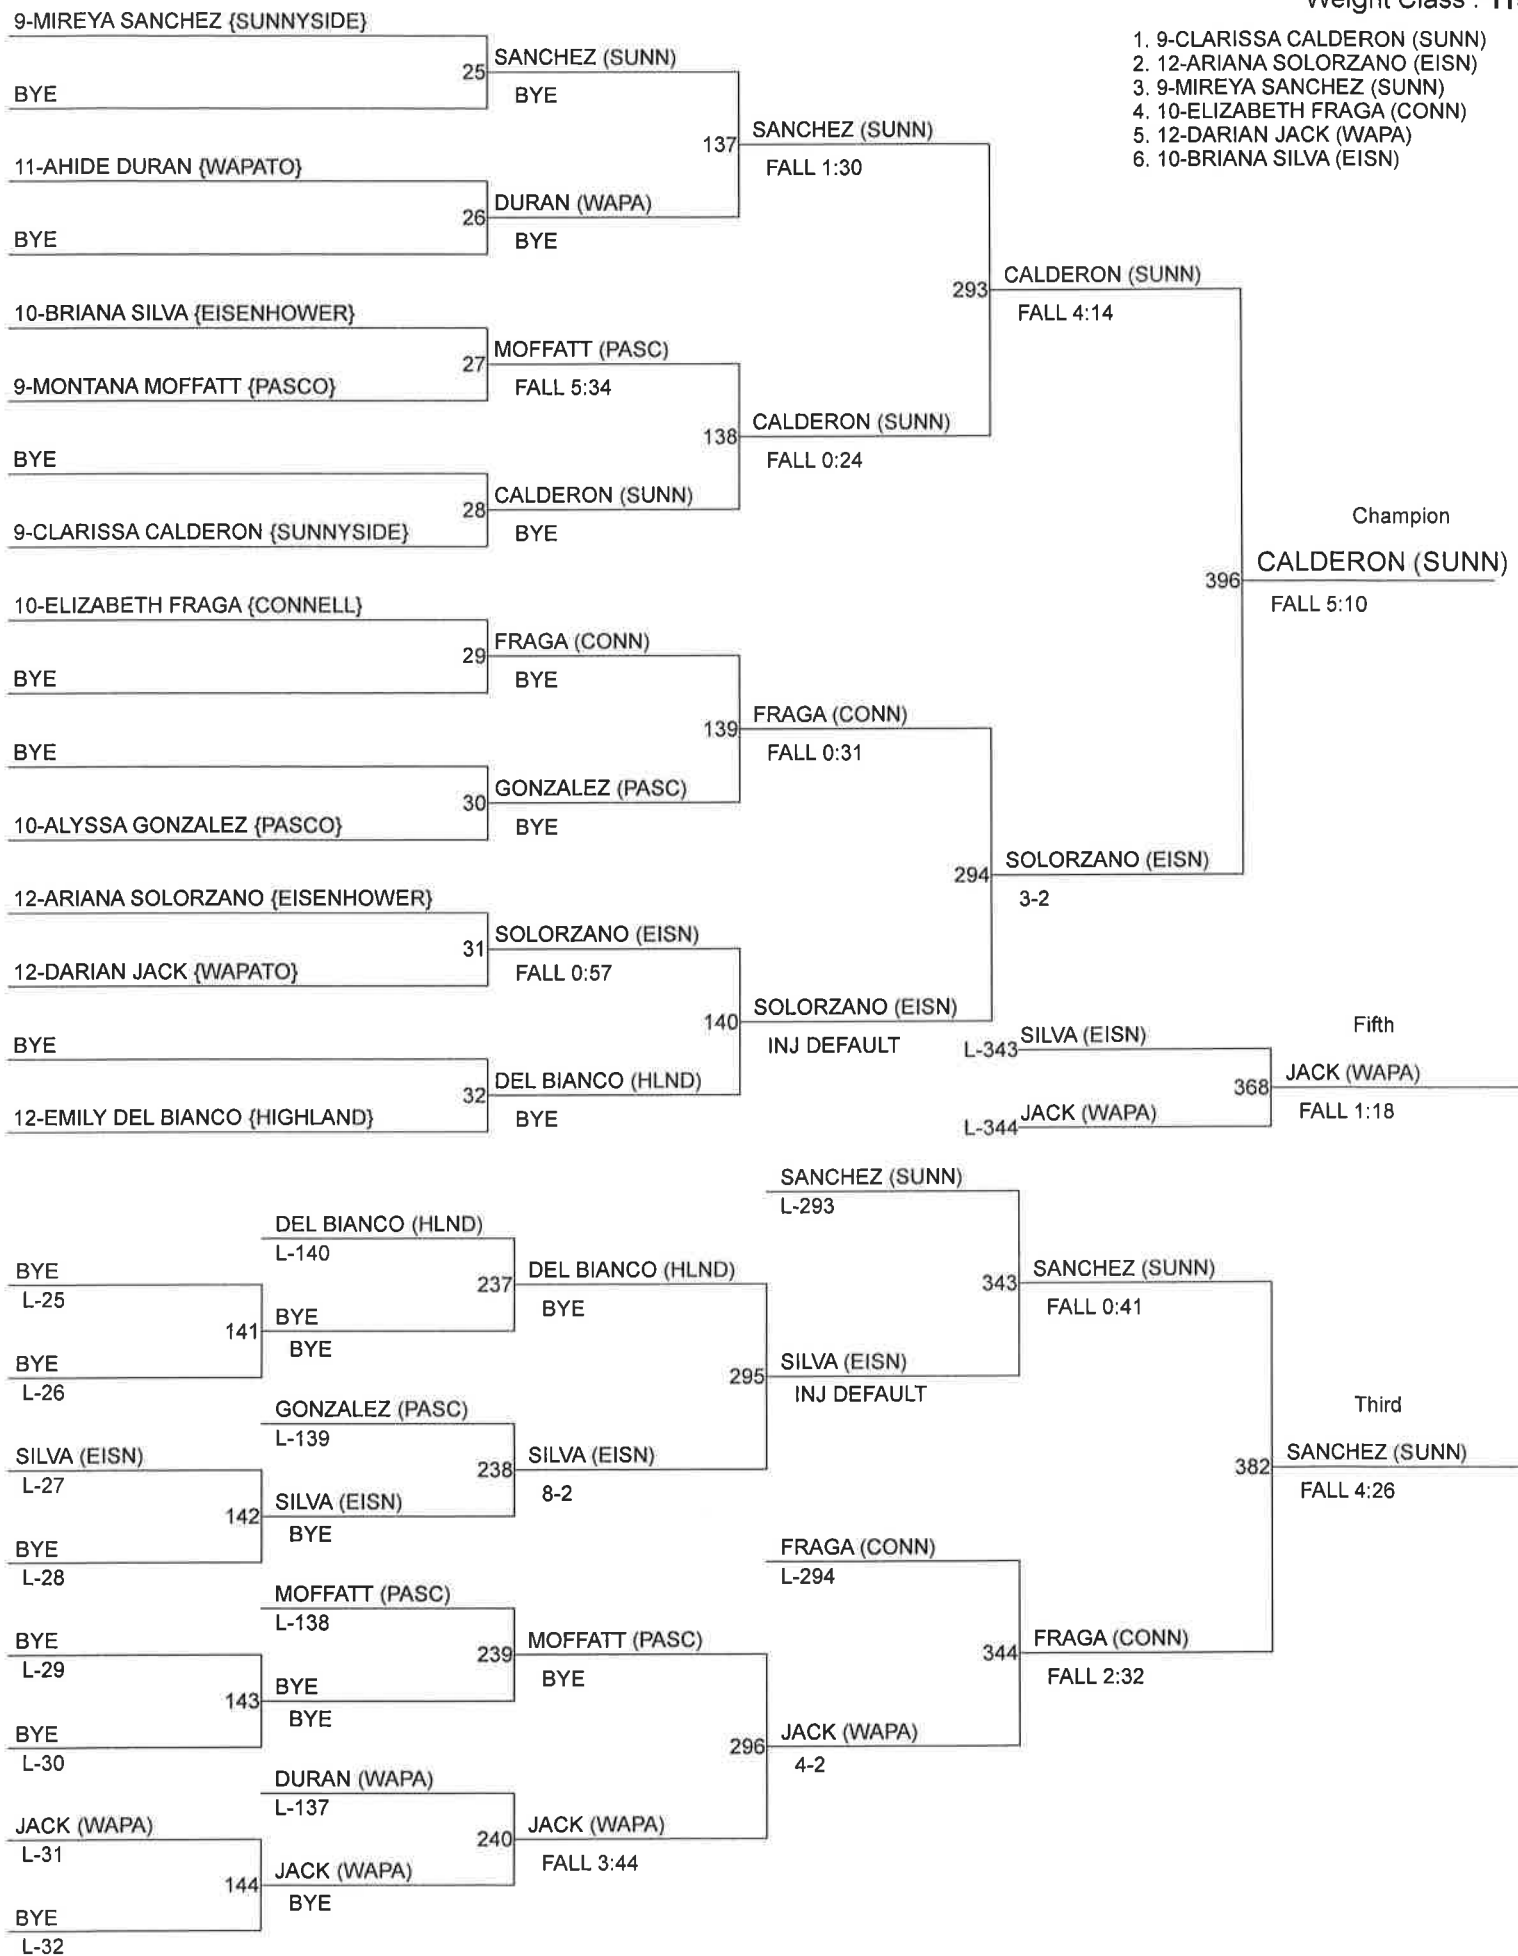

GIRLS SUB-REGIONAL SOUTH

Weight Class : 115

1. 9-CLARISSA CALDERON (SUNN)
2. 12-ARIANA SOLORZANO (EISN)
3. 9-MIREYA SANCHEZ (SUNN)
4. 10-ELIZABETH FRAGA (CONN)
5. 12-DARIAN JACK (WAPA)
6. 10-BRIANA SILVA (EISN)