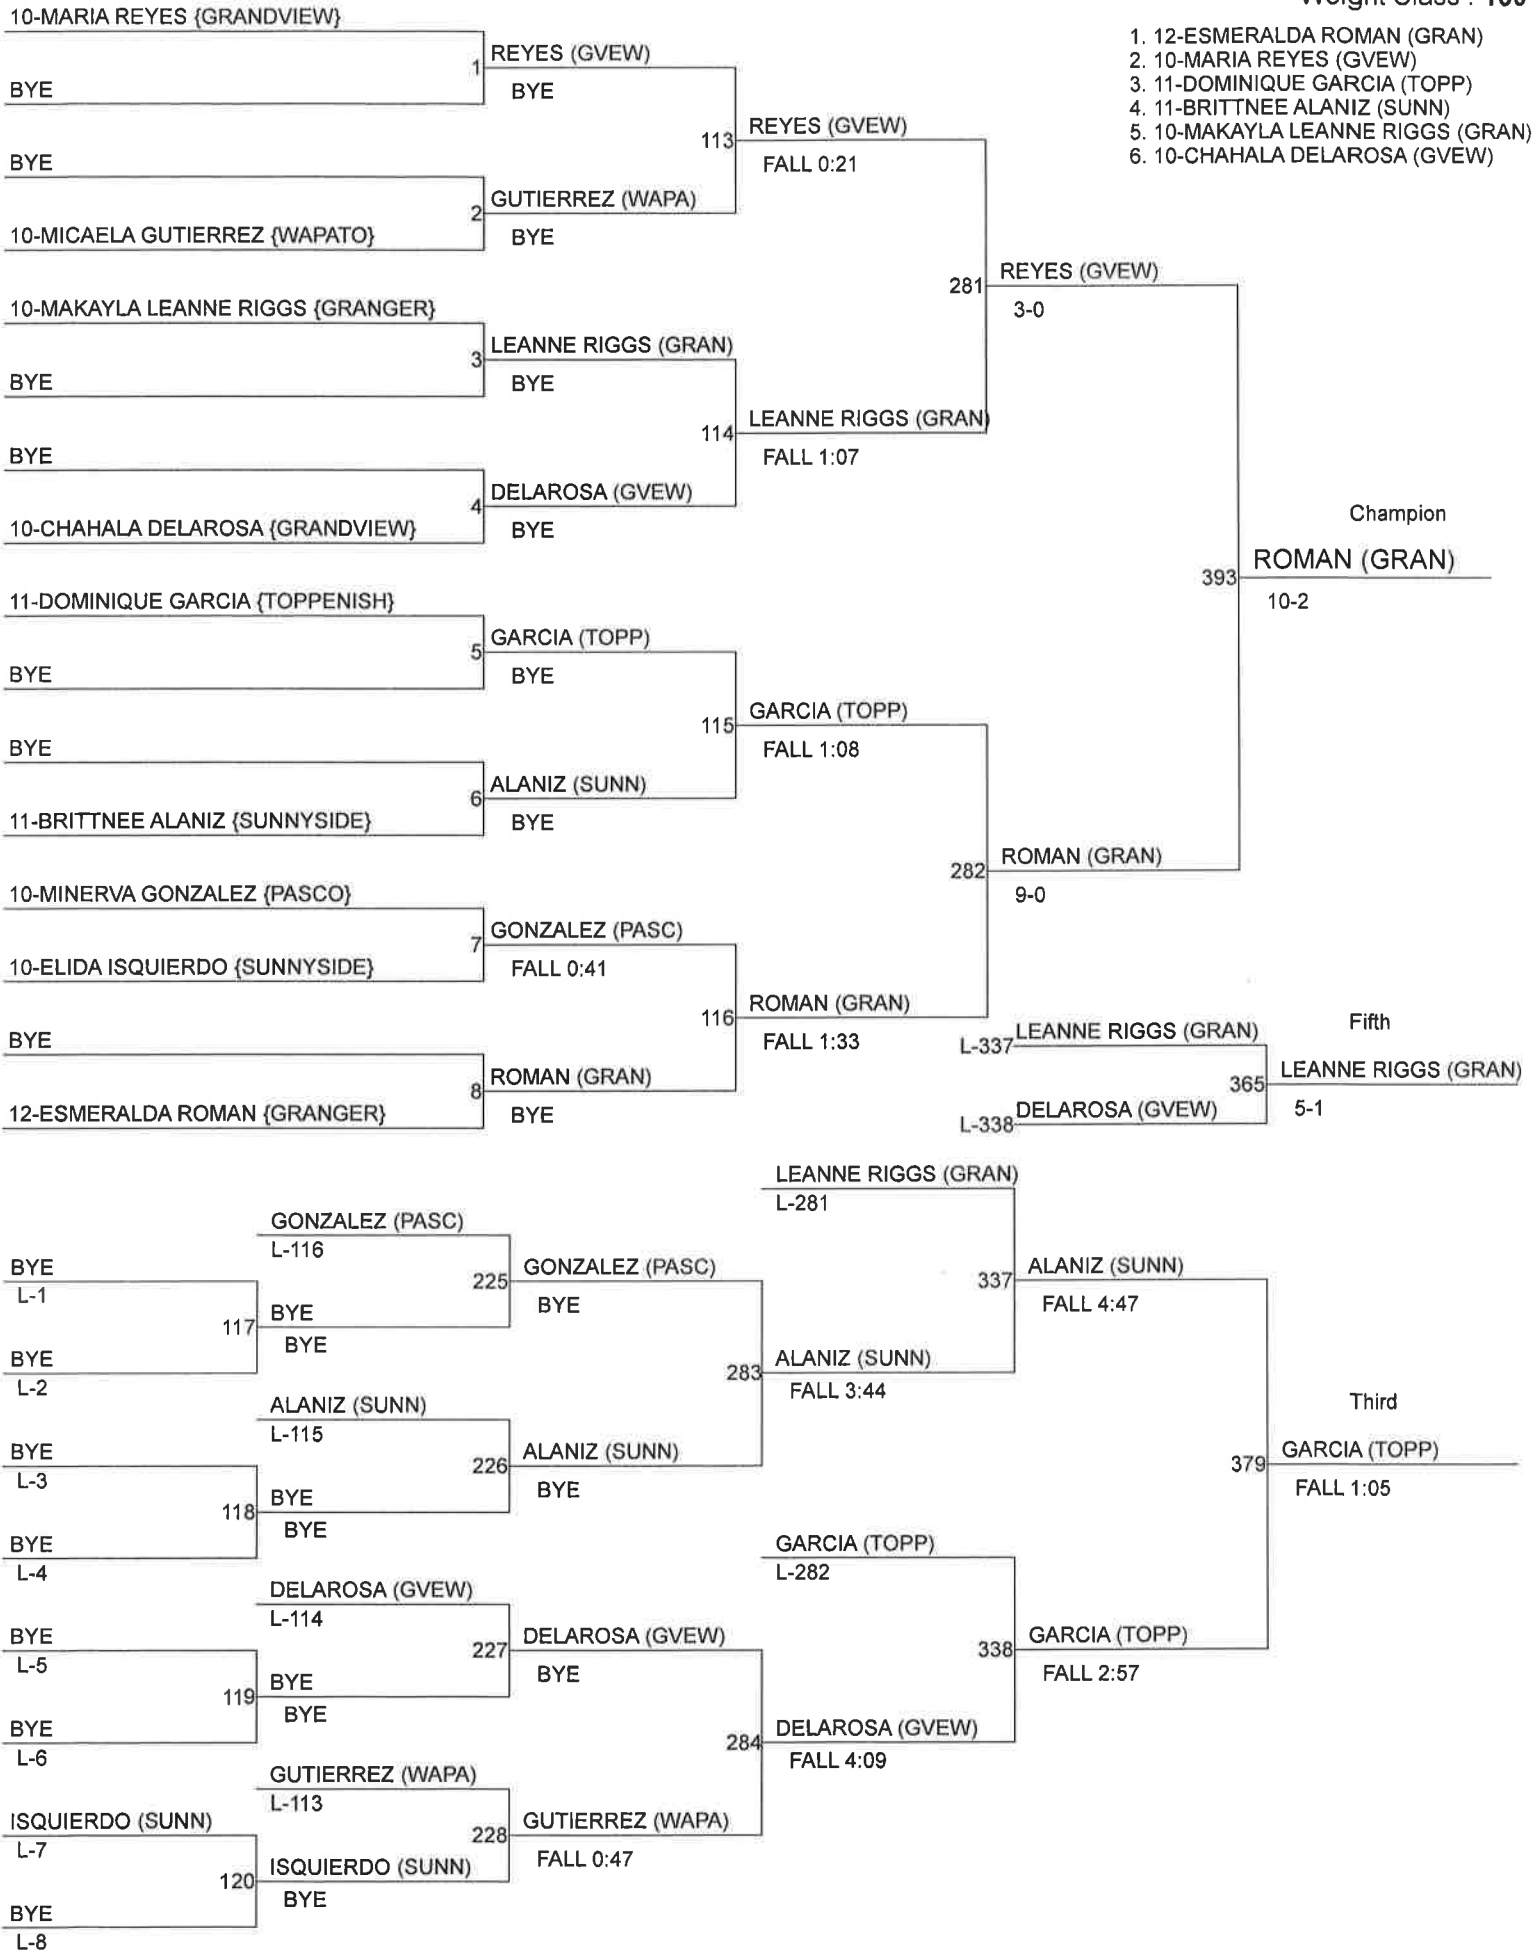

GIRLS SUB-REGIONAL SOUTH

1..SUNNYSIDE.....	316	12..PROSSER.....	44
2..GRANDVIEW.....	133	13..HANFORD.....	41
3..PASCO.....	113	14..RIVERVIEW.....	38
4..CONNELL.....	87	15..ZILLAH.....	37
5..COLUMBIA BURBANK.....	82	16..WHITE SWAN.....	26
6..EISENHOWER.....	57	17..NACHES VALLEY.....	20
7..TOPPENISH.....	55	18..HIGHLAND.....	12
8..ELLENSBURG.....	53.5	19..GOLDENDALE.....	10
9..GRANGER.....	53	20..KENNEWICK.....	4
10..WAPATO.....	51.5	21..MABTON.....	3
11..DAVIS.....	50.5	22..RICHLAND.....	0
		23..EAST VALLEY YAKIMA....	0.

GIRLS SUB-REGIONAL SOUTH

Weight Class : 100

1. 12-ESMERALDA ROMAN (GRAN)
2. 10-MARIA REYES (GVEW)
3. 11-DOMINIQUE GARCIA (TOPP)
4. 11-BRITTNEE ALANIZ (SUNN)
5. 10-MAKAYLA LEANNE RIGGS (GRAN)
6. 10-CHAHALA DELAROSA (GVEW)