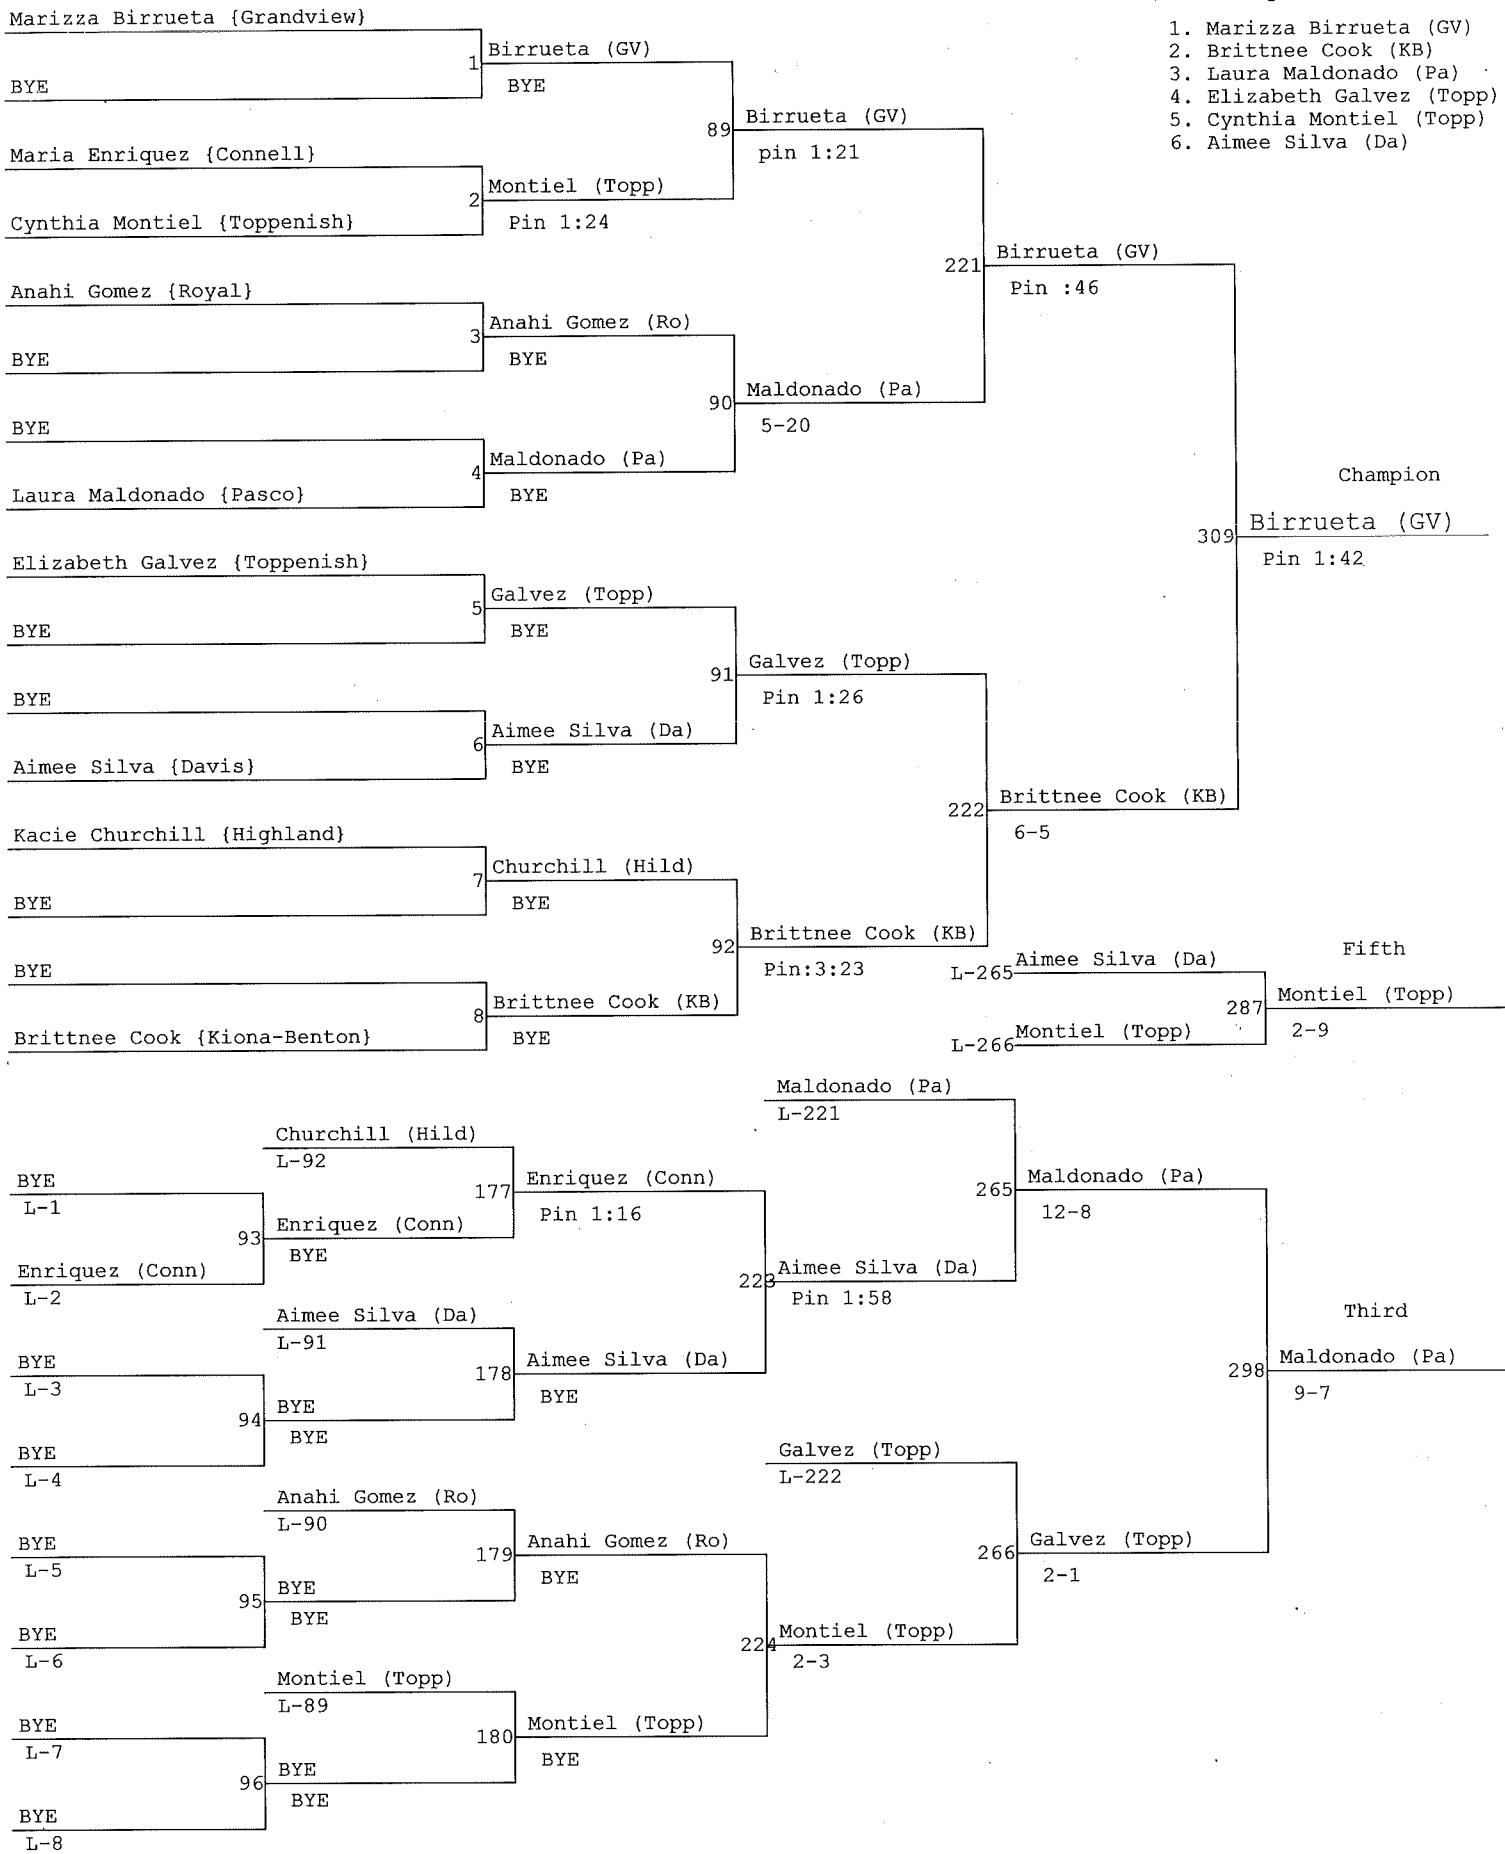

Sub-Regional Championships

1..Pasco.....	162	13..Zillah.....	19
2..Sunnyside.....	106	14..Eastmont.....	14
3..Connell.....	104.5	15..Chiawana.....	12
4..Grandview.....	83	16..White Swan.....	10
5..Mabton.....	76	17..Southridge.....	9
6..Kiona-Benton.....	75	18..Davis.....	7
7..Granger.....	64	19..Naches Valley.....	7
8..Kittitas.....	44	20..West Valley.....	5
9..Toppenish.....	33	21..Kennewick.....	3
10..Columbia-Burbank.....	33	22..Highland.....	0
11..Richland.....	31	23..Goldendale.....	0
12..Royal.....	28	24..Kennewick.....	0

Sub-Regional Championships

Weight Class : 100

Sub-Regional Championships

Weight Class : 106

1. Tamika Pierce (Ri)
2. Kayla Gonzalez (SS)
3. Makayla Grimm (CB)
4. Noemi Gutierrez (Ma)
5. Hailey Cross (So)
6. Meghan MianECKi (Ro)